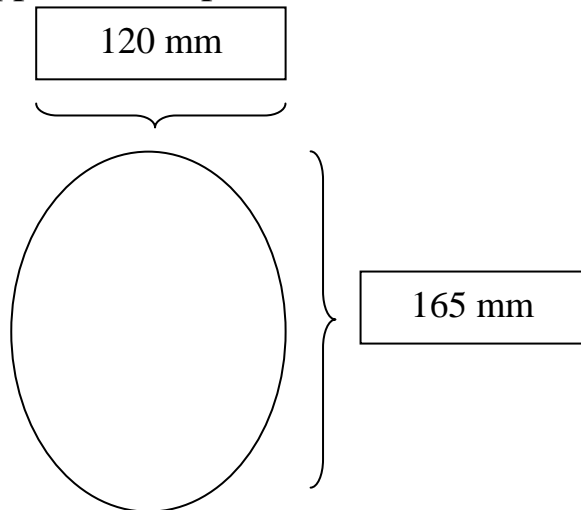

Mast Albin Cumulus

Mast och bom i eloxerad silverfärgad aluminium.

Stående rigg 7/8-rigg av rostfri syrafast 19-trådig wire.

Förstag 6 mm (finns).

Topp- och undervant 7 mm (två topp och ett undervant finns).

Häckstag 5 mm (finns).

Fyra vantskruvar finns till vanten.

Beskrivning masten

Mått från topp till spridare – 6490 mm

Mått från spridare till ”skada” – 2640 mm (topplanterna hel)

Mått från ”skada” till botten – 2450 mm

Skadan består av ett veck på mastpipan förorsakat av ett fall.

Storlek på skadan är knappt en cm intryckning och sex cm lång.

Mastfoten saknas, masten är kortad ca 100 mm.

Omkrets mast mätt till 450 mm.

Uppmätt mastprofil

Bom

Längd 3050 mm (ingen skada finns).

Spridare

Två stycken finns 970 mm långa (ingen skada finns).