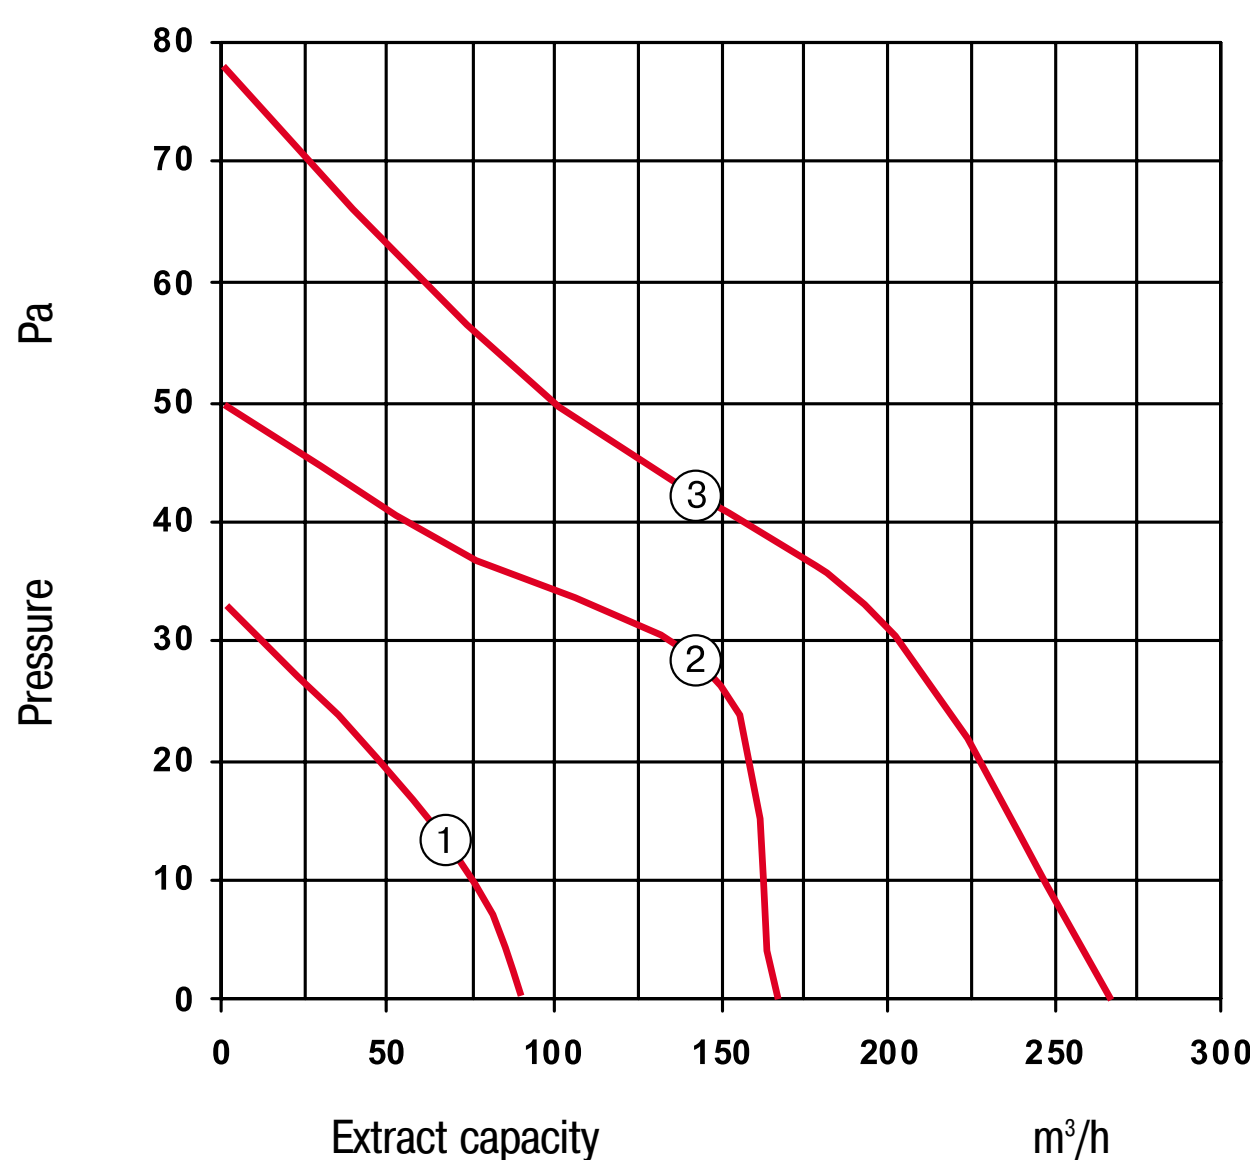

VENTS LD

Specifications

Type	Voltage at 50 Hz, V	Power, W	Consumption current, A	r.p.m.	Extract capacity, m ³ /h	Air pressure, Pa	Noise level, dBA 3m	Weight, kg
100 LD	220-240	14	0,08	2400	88	33	33	0,6
125LD	220-240	16	0,10	2400	167	50	34	0,74
150 LD	220-240	24	0,13	2400	265	78	37	0,96

Dimensions, mm

Type	a	b	c	D	e
100 LD	150	108	126	100	30
125 LD	176	113	132	125	32
150 LD	205	165	153	150	36

① 100 LD

② 125 LD

③ 150 LD