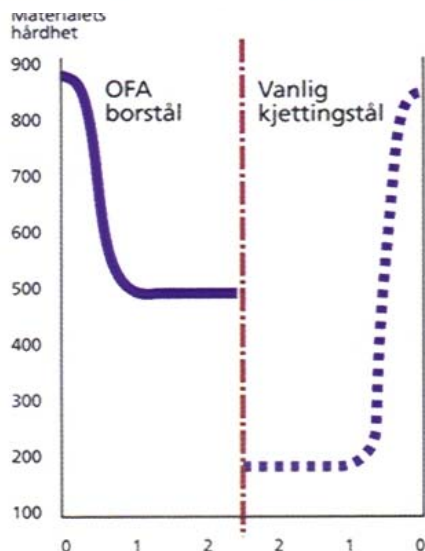

# SKOGS MATTI WELDED 11-13-16 - 19 mm

MATTI 11/2

MATTI 11/3

SMW 1R 13/16/19mm

SMW 2R 13/16/19mm

SMW 3R 13/16/19mm

Materialhårdheten ved dybde i piggens og kjettinglenkens snittyte (Vickers-skala).