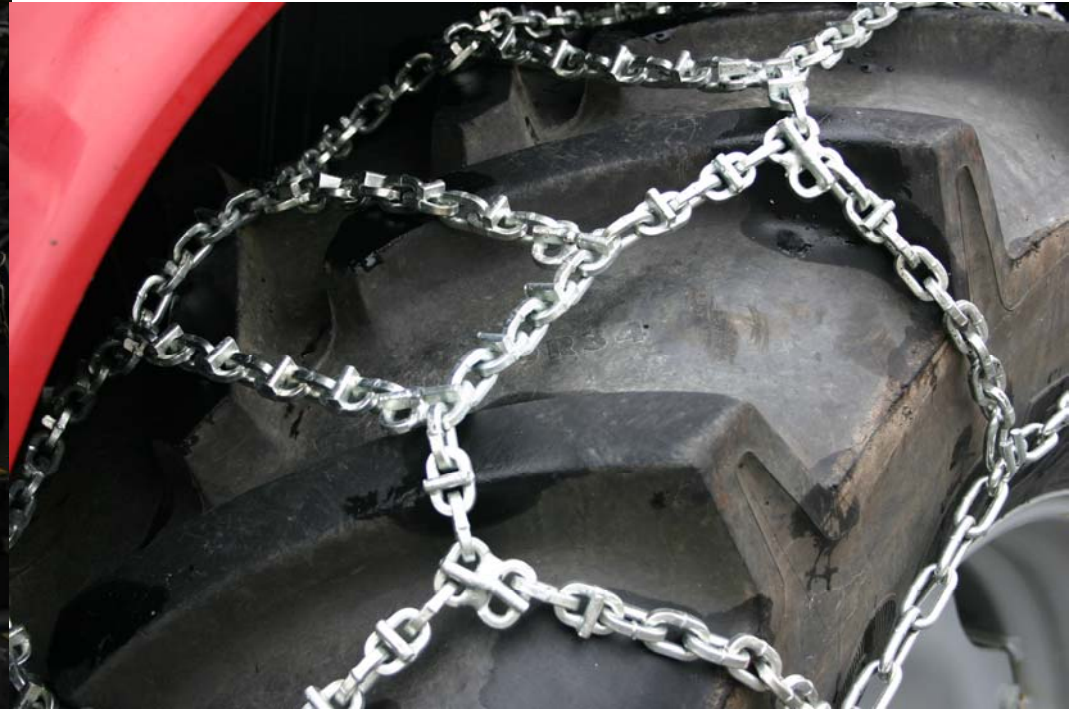

Lilleseth " Easy On " lettkjettinger for traktorer

5,7mm firkantkjetting m/6mm brodder

En super lettkjetting for traktoren
til bruk på is/snølagte veier