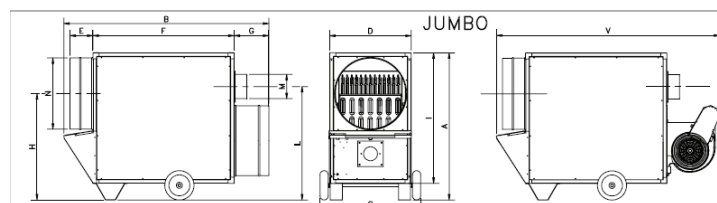

MODELLO\MODEL	A	B	C	D	E	F	G	H	I	L	M	O	P	Q	R
FARM65	672	1375	905	255	935	190	∅444	-	-	920	198	∅150	∅460	300	
FARM90	702	1520	945	245	1065	190	∅494	1775	500	-	960	230	∅150	∅510	305
FARM115	772	1695	1075	280	1165	190	∅584	2075	660	-	1090	245	∅199	∅570	335

FARM150;FARM200

MODELLO\MODEL	A	B	C	D	E	F	G	H	I	L	M	N	O	P	Q	R
FARM150	724	1895	1130	325	1270	190	∅594	2340	770	805	690	1230	284	∅199	∅590	360
FARM200	804	2180	1300	350	1530	190	∅684	2660	830	924	770	1400	320	∅199	∅635	450

	Kapacitet Brutto Kcal/h	Kapacitet Netto kW	Luft- mängd m³/h	Tank l	Oljeför- brukning Kg/tim	Vikt kg	LängxBreddxHöjd mm	Värme- utblås Ø mm	Skor- sten Ø mm
 JUMBO 65	70.000	71,06	5.000	-	6,8	154	1420 x 740 x 1040	450	150
JUMBO 90	90.000	92,62	6.000	-	8,8	160	1540 x 765 x 1078	500	150
JUMBO 115	115.000	118,48	8.000	-	11,3	195	1780 x 830 x 1208	600	200
JUMBO 150	150.000	152,62	10.500	-	14,7	250	1945 x 905 x 1330	600	200
JUMBO 200	190.000	198,17	12.500	-	18,6	360	2235 x 985 x 1500	700	200
 FARM 65	70.000	71,06	5.000	-	6,8	128	1375 x 920 x 672	450	150
FARM 90	90.000	92,62	6.000	-	8,8	160	1520 x 960 x 702	500	150
FARM 115	115.000	118,48	8.000	-	11,3	195	1695 x 1090 x 772	600	200
FARM 150	150.000	152,62	10.500	-	14,7	250	1895 x 1230 x 724	600	200
FARM 200	190.000	198,17	12.500	-	18,6	360	2180 x 1400 x 804	700	200