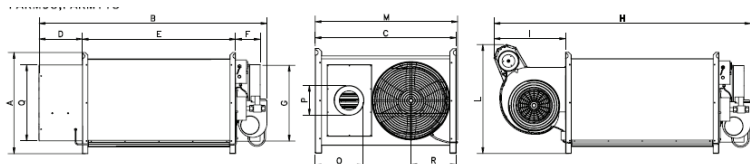

MODELLO\MODEL	A	B	C	D	E	F	G	H	I	L	M	O	P	Q	R
FARM65	672	1375	905	255	935	190	∅444	-	-	920	198	∅150	∅460	300	
FARM90	702	1520	945	245	1065	190	∅494	1775	500	-	960	230	∅150	∅510	305
FARM115	772	1695	1075	280	1165	190	∅584	2075	660	-	1090	245	∅199	∅570	335

FARM150;FARM200

MODELLO\MODEL	A	B	C	D	E	F	G	H	I	L	M	N	O	P	Q	R
FARM150	724	1895	1130	325	1270	190	∅594	2340	770	805	690	1230	284	∅199	∅590	360
FARM200	804	2180	1300	350	1530	190	∅684	2660	830	924	770	1400	320	∅199	∅635	450

	Kapacitet Brutto Kcal/h	Kapacitet Netto kW	Luft- mängd m³/h	Tank l	Oljeför- brukning Kg/tim	Vikt kg	LängxBreddxHöjd mm	Värme- utblås Ø mm	Skor- sten Ø mm
 JUMBO 65	70.000	71,06	5.000	-	6,8	154	1420 x 740 x 1040	450	150
JUMBO 90	90.000	92,62	6.000	-	8,8	160	1540 x 765 x 1078	500	150
JUMBO 115	115.000	118,48	8.000	-	11,3	195	1780 x 830 x 1208	600	200
JUMBO 150	150.000	152,62	10.500	-	14,7	250	1945 x 905 x 1330	600	200
JUMBO 200	190.000	198,17	12.500	-	18,6	360	2235 x 985 x 1500	700	200
 FARM 65	70.000	71,06	5.000	-	6,8	128	1375 x 920 x 672	450	150
FARM 90	90.000	92,62	6.000	-	8,8	160	1520 x 960 x 702	500	150
FARM 115	115.000	118,48	8.000	-	11,3	195	1695 x 1090 x 772	600	200
FARM 150	150.000	152,62	10.500	-	14,7	250	1895 x 1230 x 724	600	200
FARM 200	190.000	198,17	12.500	-	18,6	360	2180 x 1400 x 804	700	200