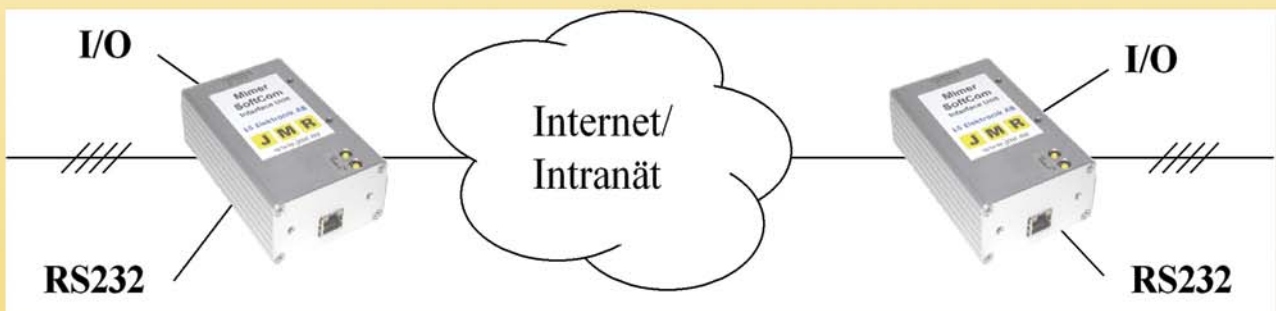

Mimer SoftLine

En produkt i SoftRadio-familjen

- Har ni problem med dyra förhyrda ledningar?
- Behöver ni överföra både tal och data?

Mimer SoftLine är ett system för att ersätta förhyrda ledningar med en LAN eller internetförbindelse.

Ett nätverksinterface installeras i var ände och ansluts till internet. Mellan interfacen skapas automatiskt en virtuell teletråd, RS232 och logiska in/ut-gångar.

2- eller 4-tråds linje
Transparant RS232 förbindelse

2 st optoingångar
2 st optoutgångar
1 st relädrivande utgång

Mimer SoftRadio är ett system för att manövrera kommunikationsradio över datanätverk och internet.

Ett nätverksinterface kopplas till radion i vilket allt ljud digitaliseras och sänds över nätverket som IP-paket.