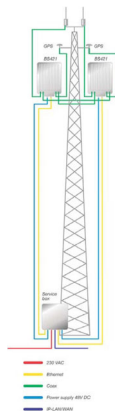

Communication
Systems AB

TetraFlex[®]

Damm Cellular Systems

Communication
Systems AB

Produkten **TetraFlex**[®]

- Tetraflex är ett Tetrasystem för t.ex. Industri och flygplatser m.m.
- TetraFlex är systemet för enkel övergång från analog till digital teknik.
- TetraFlex är ett IP baserat radiosystem som hanterar tal och data.
- Tetraflex finns för antingen 3 talkanaler (1 carrier) eller 7 talkanaler (2 carrier)
- TetraFlex är utvecklat för att möjliggöra snabb och säker kommunikation som är enkel att implementera.

Communication Systems AB

Fakta **TetraFlex**[®]

- Grundutförande 1 carrier
- Utbyggbar till 2 carrier
- Möjlighet till mottagardiversitet
- 10 watts uteffekt.
- Telefonanslutning IP baserad (H323)
- SDS funktion (textmeddelande)
- Dispatcher funktion (operatör)
- Basstation IP-65 kapslad för att klara av tuff miljö.
- Snabb och smidig installation.
- Lämplig för mobila lösningar.

Communication Systems AB

TetraFlex[®] System Layout With service box SB421

Communication Systems AB

TetraFlex® Tjänster

Röstsamtal

- Individanrop
- Gruppenrop

Datatjänster

- Circuit mode data
- SDS