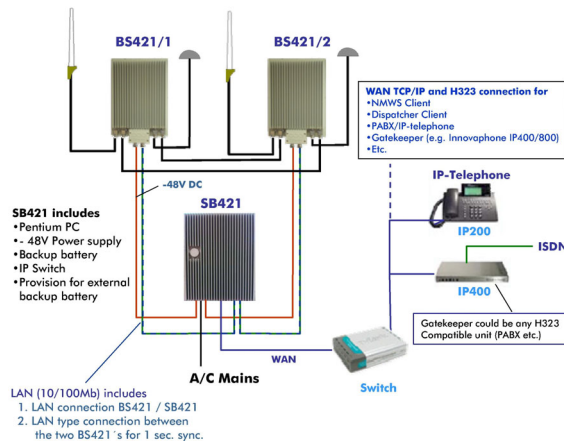

Communication
Systems AB

TetraFlex[®]

Damm Cellular Systems

Communication
Systems AB

Produkten **TetraFlex**[®]

- Tetraflex är ett Tetrasystem för t.ex. Industri och flygplatser m.m.
- TetraFlex är systemet för enkel övergång från analog till digital teknik.
- TetraFlex är ett IP baserat radiosystem som hanterar tal och data.
- Tetraflex finns för antingen 3 talkanaler (1 carrier) eller 7 talkanaler (2 carrier)
- TetraFlex är utvecklat för att möjliggöra snabb och säker kommunikation som är enkel att implementera.

Communication Systems AB

Fakta **TetraFlex**[®]

- Grundutförande 1 carrier
- Utbyggbar till 2 carrier
- Möjlighet till mottagardiversitet
- 10 watts uteffekt.
- Telefonanslutning IP baserad (H323)
- SDS funktion (textmeddelande)
- Dispatcher funktion (operatör)
- Basstation IP-65 kapslad för att klara av tuff miljö.
- Snabb och smidig installation.
- Lämplig för mobila lösningar.

Communication Systems AB

TetraFlex[®] System Layout With service box SB421

Communication Systems AB

TetraFlex® Tjänster

Röstsamtal

- Individanrop
- Gruppenrop

Datatjänster

- Circuit mode data
- SDS