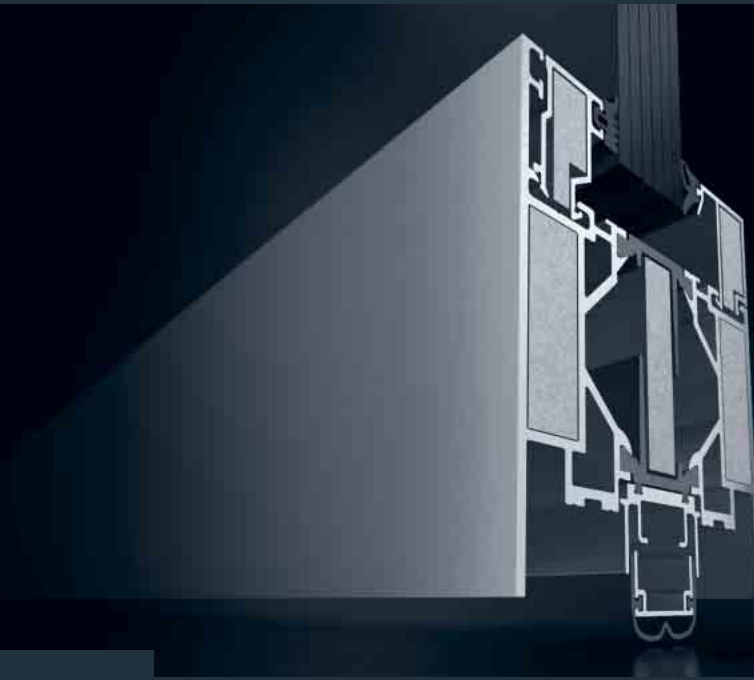

Schüco ADS 80 FR 60

Brandschutztür/-Wandelemente

Fire door/fire-resistant wall units

Unterschiedlichste Anforderungen der Gebäudesicherheit und -automation erfüllt das auf Schüco ADS 80 FR 30 basierende Aluminium Brandschutzsystem für Türen und Wandelemente. Die Hohlkammerprofil-Konstruktion mit einer Bautiefe von 80 mm ist einschließlich der Systembeschläge komplett geprüft und erfüllt die Feuerwiderstandsklassen EI 60 nach EN 1364/1634 sowie T60/F60 nach DIN 4102.

Ein weiterer Systemvorteil: Mit zusätzlichen Ausstattungskomponenten lassen sich mit Schüco ADS 80 FR 60 auch Multifunktionsüren realisieren, z.B. durch die Kombination mit Rauchschutz, Einbruchhemmung, Zutrittskontrolle, Schallschutz und Absturzsicherheit.

The aluminium fire protection system for doors and wall units based on Schüco ADS 80 FR 30 fulfils the widest range of requirements for building security and automation. The hollow chamber profile construction with a basic depth of 80 mm, including the system fittings, has been fully tested and complies with fire resistance classes EI 60 in accordance with EN 1364/1634 and T60/F60 in accordance with DIN 4102.

The highly robust aluminium construction, which can be used both outside and inside, allows stylish and smooth transitions between the fire protection and standard series.

Schüco Tür ADS 80 FR 60

- Lichte Durchgangsmaße:
1-flg. 1.400 x 2.488 mm
2-flg. 2.820 x 2.488 mm
- Multifunktionsnut für schnelle klemmbare Befestigung der Systembeschläge
- Systembeschläge überwiegend mit allen Schüco Brand- und Rauchschutzserien kompatibel
- Multifunktionsstür: gleichzeitige Kombination mit Rauchschutz, Schallschutz und Absturzsicherheit