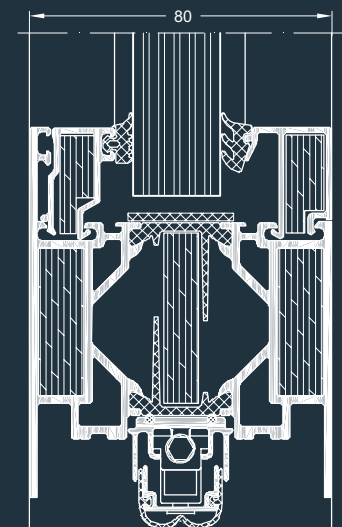

Schüco Tür ADS 80 FR 60, M = 1:2
Schüco Door ADS 80 FR 60, scale = 1:2