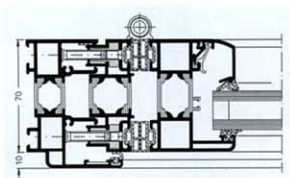

Foldedøren SCHÜCO ROYAL S70F

Døren er isolert og består av smale, avrundede aluminiumprofiler som tillater store glassfelt. Døren kan leveres med folding til høyre eller venstre, utadslående eller innadslående, med eller uten gangdør. Døren kan leveres med dreie-vippe luftefunksjon. Enkel betjening med vippebare dørvidere. God innbruddsikring gjennom låsing i topp- og bunnprofil. Leveres fargevalg etter eget ønske. For bruk i handlegater, innkjøring i bilforretninger o.l., kan det leveres

flat terskel. Største tillatte mål på hvert foldefelt er (BxH): 1000 x 2500 mm. Høyeste vekt inklusive glass er 75 kg pr. felt. Er benyttet flere år i blant

SCHÜCO International KG
 Avd. Norge · Olaf Helsets vei 5
 0694 Oslo
 Tel. 23 13 40 80 · Fax 22 29 07 08
 E-post:
 schueco.norway@schueco.de