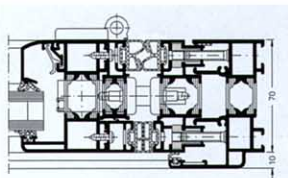

Foldedøren SCHÜCO ROYAL S70F

Døren er isolert og består av smale, avrundede aluminiumprofiler som tillater store glassfelt. Døren kan leveres med folding til høyre eller venstre, utadslående eller innadslående, med eller uten gangdør. Døren kan leveres med dreie-vippe luftefunksjon. Enkel betjening med vippebare dørvidere. God innbruddsikring gjennom låsing i topp- og bunnprofil. Leveres fargevalg etter eget ønske. For bruk i handlegater, innkjøring i bilforretninger o.l., kan det leveres

flat terskel. Største tillatte mål på hvert foldefelt er (BxH): 1000 x 2500 mm. Høyeste vekt inklusive glass er 75 kg pr. felt. Er benyttet flere år i blant

SCHÜCO International KG
 Avd. Norge · Olaf Helsets vei 5
 0694 Oslo
 Tel. 23 13 40 80 · Fax 22 29 07 08
 E-post:
 schueco.norway@schueco.de