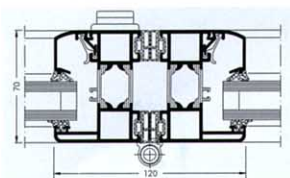

Utmerket til terrasser og lignende!

En SCHÜCO-foldeskyvedør i aluminium gir maksimal åpning mellom inne- og utearealet. Den brukes like gjerne i private hjem til erstatning for den tradisjonelle skyvedøren, som i restauranter, hoteller og butikker hvor det på godværsdager ønskes full åpning mellom de indre arealer og det pulserende utelivet.