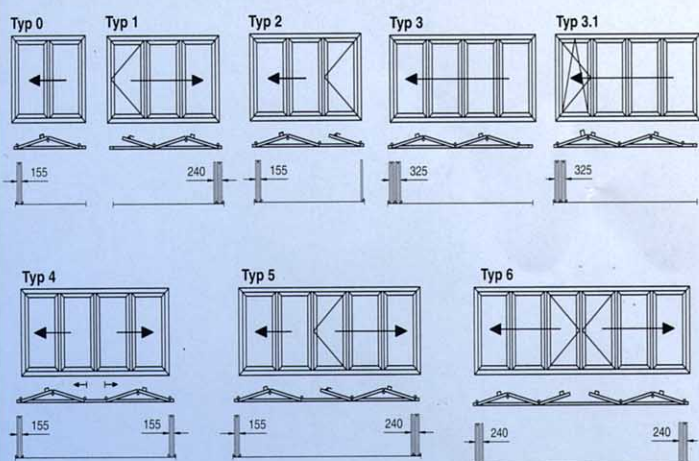

Utmerket til terrasser og lignende!

En SCHÜCO-foldeskyvedør i aluminium gir maksimal åpning mellom inne- og utearealet. Den brukes like gjerne i private hjem til erstatning for den tradisjonelle skyvedøren, som i restauranter, hoteller og butikker hvor det på godværsdager ønskes full åpning mellom de indre arealer og det pulserende utelivet.

Foldedøren SCHÜCO ROYAL S70F

Døren er isolert og består av smale, avrundede aluminiumprofiler som tillater store glassfelt. Døren kan leveres med folding til høyre eller venstre, utadslående eller innadslående, med eller uten gangdør. Døren kan leveres med dreie-vippe luftefunksjon. Enkel betjening med vippebare dørvidere. God innbruddsikring gjennom låsing i topp- og bunnprofil. Leveres fargevalg etter eget ønske. For bruk i handlegater, innkjøring i bilforretninger o.l., kan det leveres

flat terskel. Største tillatte mål på hvert foldefelt er (BxH): 1000 x 2500 mm. Høyeste vekt inklusive glass er 75 kg pr. felt. Er benyttet flere år i blant

SCHÜCO International KG
Avd. Norge · Olaf Helsets vei 5
0694 Oslo
Tel. 23 13 40 80 · Fax 22 29 07 08
E-post:
schueco.norway@schueco.de

annet restauranter, og har bevist sin styrke ved tøff bruk. Valgfri slagretning (åpnes mot høyre eller

venstre). Elementene kan valgfritt foldes enten inn eller ut, men der de kan foldes inn, anbefales dette.