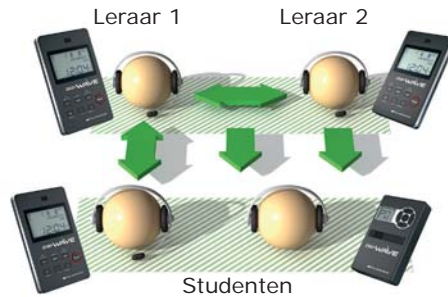

De DLR-50 ontvangt signalen van één of meerdere DLT-100 zendontvangers in dezelfde groep. Iedere groep bevat minstens één DLT-100. Het aantal DLR-50 ontvangers per groep is oneindig. Belangrijk is dat al de ontvangers binnen het zendbereik van de DLT-100 zijn.

Technische gegevens DLR-50
Stroomvoorziening: 2 batterijen (AAA, LR03)
Levensduur batterij: tot 24 uur (Alkaline)
Reikwijdte: 30 m (buiten) 60 m (binnen)
Werkingsfrequentie: 2,4 GHz (ISM band) 2,402 - 2,476 GHz FHSS Modulatie GFSK, CDMA
1-weg-communicatie: 15 groepen
Frequentie respons: 150 - 11 KHz
Signaal-ruis verhouding: 65 dB(A)
THD: 0,45%
Output
3,5 mm stereo/mono jack
Bediening en display
Volume hoog/laag
On/off knop
Accessoires: A-4924-0 EAR 022 oortelefoon (mono)
Afmetingen: (H x B x L): 16 x 55 x 85 mm
Kleur: Zwart
Artikelnummer: A-5030-0 DLR-50, inclusief 2 batterijen (AAA, LR03)
Gewicht: 42 g

De DLT-100 is een zendontvanger, die spraak zendt naar andere DLT-100 zendontvangers en DLR-50 ontvangers.

Het Digi-Wave systeem verzorgt een ongestoorde communicatie tussen studenten, instructeurs en leraren.

Er kunnen diverse accessoires (zoals hoofdtelefoons en inductie halslussen) aangesloten worden op de jack-aansluiting.

De DLT-100 is uitgerust met verschillende mogelijkheden voor team-teaching, zoals een vooraf bepaalde spreektijd en er kan gebruik worden gemaakt van de kiesfunctie.

Voor meer informatie:
www.audioropa.com

Technische gegevens DLT-100
Stroomvoorziening: Lithium-Polymer accu Smart laadfunctie 30-polige laadconnector
De accu heeft tot 14 uur spreektijd. Oplaadtijd: 5 uur
Reikwijdte: 30 m (buiten) 60 m (binnen)
Werkingsfrequentie: 2,4 GHz (ISM band) 2,402 - 2,476 GHz FHSS Modulatie: GFSK, CDMA
RF Output: 14 dBm
1-weg-communicatie: 15 groepen 2-weg-communicatie: 4 groepen
Opties: - Chairman Master - Chairman Slave - Slave
Frequentie respons: 150 - 11 KHz
Signaal-ruis verhouding: 69 dB(A)
THD: 0,33%
Input
Geïntegreerde microfoon
3,5 mm mono jack
Output
Audio output jack stereo/mono 16 mW bij 33 Ohm
Geïntegreerde speaker 111,8 dB
Bediening en display
Volumeregeling
Spreekverzoek via Talk-knop
Kiesfunctie
On/off knop
LCD Display: Groep, accu status, signaal intensiteit. Oranje LED: kiesfunctie geactiveerd Rode LED: spreekfunctie/laadstatus
Accessoires: A-4482-0 MIC 044 2P Headset (met microfoon) A-4923-0 Oortelefoon EAR041 A-4928-0 Inductielus A-5910-0 CHG 102 2-voudig laadstation A-5980-0 CCS 029 DW koffer A-5981-0 Koffer CCS030 DW voor 16 DLT-100/DLR-50 Meer informatie over de sets: www.audioropa.com
Afmetingen (H x B x L): 11 x 62 x 103 mm
Kleur: Zwart en zilver
Artikelnummer: A-5020-0 DLT-100, inclusief netvoeding
Gewicht: 80 g