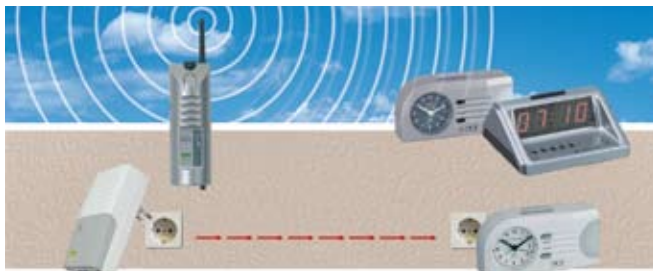

Flits- en trilwekkers met *lisa* ontvanger beschikken over een LED-aanduiding voor de *lisa* signaalbronnen: telefoon, deurbel, baby, personenoproep en alarmgever. Deze vervangen bijvoorbeeld een *lisa* flitslamp in de slaapkamer.