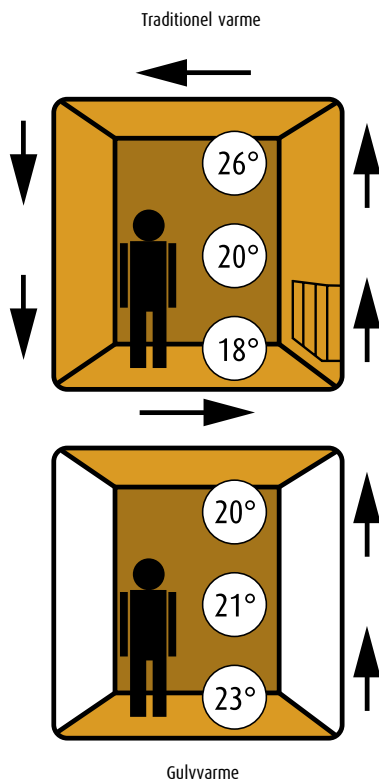

# :2: Energibesparende

Når det drejer sig om energiforbrug og varmekomfort er det bedst at holde hovedet koldt og fødderne varme. En traditionel radiator sender varmen op under loftet, hvorfra den fordeler sig ned i rummet. Stik modsat forholder det sig ved brug af gulvvarme. Her bliver der lunest ved gulvet og køligere under loftet. Det resulterer i en mere behagelig fordeling og en mere fornuftig udnyttelse af varmen. NeoTherm® gulvvarmesystem kan desuden suppleres med et særligt energibesparende pumpemodul, som sørger for at pumpen kun aktiveres når cirkulation er påkrævet.